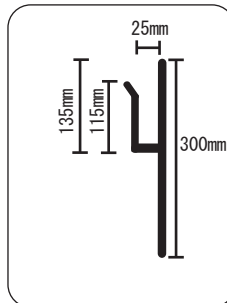

### ●カンタン花壇

材質	鉄
板厚	3.2mm
重量 (1本)	254g
表面処理	焼付塗装
原産国	日本
数量	1
JAN	4573454 325020

### ●カンタン花壇差すだけ / 差すだけワイド

	差すだけ	差すだけワイド
材質	鉄	鉄
板厚	3.0mm	3.0mm
重量 (1本)	189g	197g
表面処理	焼付塗装	焼付塗装
原産国	日本	日本
数量	1	1
JAN	4573454 326003	4573454 326010

### ●カンタン花壇十手タイプ / 十手タイプワイド

	十手タイプ	十手タイプワイド
材質	鉄	鉄
板厚	3.0mm	3.0mm
重量 (1本)	184g	192g
表面処理	焼付塗装	焼付塗装
原産国	日本	日本
数量	1	1
JAN	4573454 326027	4573454 326034

### ●カンタン花壇仕切れーる / 仕切れーるワイド

	仕切れーる	仕切れーるワイド
材質	鉄	鉄
板厚	3.0mm	3.0mm
重量 (1本)	210g	218g
表面処理	焼付塗装	焼付塗装
原産国	日本	日本
数量	1	1
JAN	4573454 326041	4573454 326058