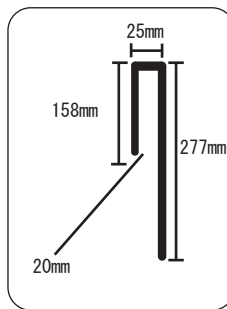

## 用途・特長

- ・ 枠の中に木材やプラスチック板を通すだけで簡単に花壇を作ることができます。
- ・ 花壇サイズも自由に作れます。

### ●カンタン花壇

材質	鉄
板厚	3.2mm
重量 (1本)	254g
表面処理	焼付塗装
原産国	日本
数量	1
JAN	4573454 325020

### ●カンタン花壇差すだけ / 差すだけワイド

	差すだけ	差すだけワイド
材質	鉄	鉄
板厚	3.0mm	3.0mm
重量 (1本)	189g	197g
表面処理	焼付塗装	焼付塗装
原産国	日本	日本
数量	1	1
JAN	4573454 326003	4573454 326010

### ●カンタン花壇十手タイプ / 十手タイプワイド

	十手タイプ	十手タイプワイド
材質	鉄	鉄
板厚	3.0mm	3.0mm
重量 (1本)	184g	192g
表面処理	焼付塗装	焼付塗装
原産国	日本	日本
数量	1	1
JAN	4573454 326027	4573454 326034