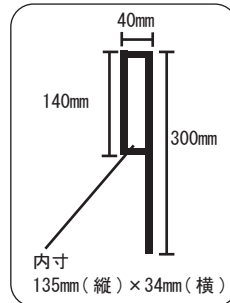

## 用途・特長

- ・ 枠の中に木材やプラスチック板を通すだけで簡単に花壇を作ることができます。
- ・ 花壇サイズも自由に作れます。

### ●カンタン花壇

材質	鉄
板厚	3.2mm
重量 (1本)	254g
表面処理	焼付塗装
原産国	日本
数量	1
JAN	4573454 325020

### ●カンタン花壇差すだけ / 差すだけワイド

	差すだけ	差すだけワイド
材質	鉄	鉄
板厚	3.0mm	3.0mm
重量 (1本)	189g	197g
表面処理	焼付塗装	焼付塗装
原産国	日本	日本
数量	1	1
JAN	4573454 326003	4573454 326010

### ●カンタン花壇十手タイプ / 十手タイプワイド

	十手タイプ	十手タイプワイド
材質	鉄	鉄
板厚	3.0mm	3.0mm
重量 (1本)	184g	192g
表面処理	焼付塗装	焼付塗装
原産国	日本	日本
数量	1	1
JAN	4573454 326027	4573454 326034