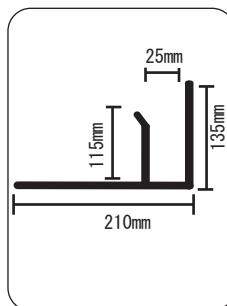

### ●カンタン花壇

材質	鉄
板厚	3.2mm
重量 (1本)	254g
表面処理	焼付塗装
原産国	日本
数量	1
JAN	4573454 325020

### ●カンタン花壇差すだけ / 差すだけワイド

	差すだけ	差すだけワイド
材質	鉄	鉄
板厚	3.0mm	3.0mm
重量 (1本)	189g	197g
表面処理	焼付塗装	焼付塗装
原産国	日本	日本
数量	1	1
JAN	4573454 326003	4573454 326010

### ●カンタン花壇十手タイプ / 十手タイプワイド

	十手タイプ	十手タイプワイド
材質	鉄	鉄
板厚	3.0mm	3.0mm
重量 (1本)	184g	192g
表面処理	焼付塗装	焼付塗装
原産国	日本	日本
数量	1	1
JAN	4573454 326027	4573454 326034

### ●カンタン花壇仕切れーる / 仕切れーるワイド

	仕切れーる	仕切れーるワイド
材質	鉄	鉄
板厚	3.0mm	3.0mm
重量 (1本)	210g	218g
表面処理	焼付塗装	焼付塗装
原産国	日本	日本
数量	1	1
JAN	4573454 326041	4573454 326058