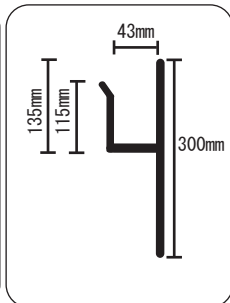

### ●カンタン花壇

材質	鉄
板厚	3.2mm
重量 (1本)	254g
表面処理	焼付塗装
原産国	日本
数量	1
JAN	4573454 325020

### ●カンタン花壇差すだけ / 差すだけワイド

	差すだけ	差すだけワイド
材質	鉄	鉄
板厚	3.0mm	3.0mm
重量 (1本)	189g	197g
表面処理	焼付塗装	焼付塗装
原産国	日本	日本
数量	1	1
JAN	4573454 326003	4573454 326010

### ●カンタン花壇十手タイプ / 十手タイプワイド

	十手タイプ	十手タイプワイド
材質	鉄	鉄
板厚	3.0mm	3.0mm
重量 (1本)	184g	192g
表面処理	焼付塗装	焼付塗装
原産国	日本	日本
数量	1	1
JAN	4573454 326027	4573454 326034

### ●カンタン花壇仕切れーる / 仕切れーるワイド

	仕切れーる	仕切れーるワイド
材質	鉄	鉄
板厚	3.0mm	3.0mm
重量 (1本)	210g	218g
表面処理	焼付塗装	焼付塗装
原産国	日本	日本
数量	1	1
JAN	4573454 326041	4573454 326058