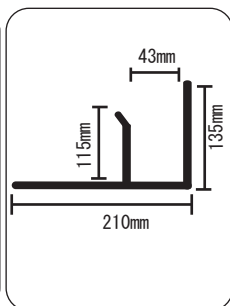

### ●カンタン花壇

材質	鉄
板厚	3.2mm
重量 (1本)	254g
表面処理	焼付塗装
原産国	日本
数量	1
JAN	4573454 325020

### ●カンタン花壇差すだけ / 差すだけワイド

	差すだけ	差すだけワイド
材質	鉄	鉄
板厚	3.0mm	3.0mm
重量 (1本)	189g	197g
表面処理	焼付塗装	焼付塗装
原産国	日本	日本
数量	1	1
JAN	4573454 326003	4573454 326010

### ●カンタン花壇十手タイプ / 十手タイプワイド

	十手タイプ	十手タイプワイド
材質	鉄	鉄
板厚	3.0mm	3.0mm
重量 (1本)	184g	192g
表面処理	焼付塗装	焼付塗装
原産国	日本	日本
数量	1	1
JAN	4573454 326027	4573454 326034

### ●カンタン花壇仕切れーる / 仕切れーるワイド

	仕切れーる	仕切れーるワイド
材質	鉄	鉄
板厚	3.0mm	3.0mm
重量 (1本)	210g	218g
表面処理	焼付塗装	焼付塗装
原産国	日本	日本
数量	1	1
JAN	4573454 326041	4573454 326058