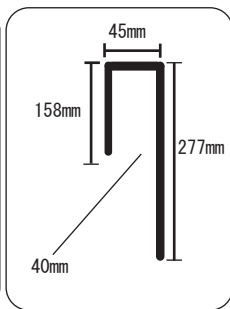

## 用途・特長

- ・ 枠の中に木材やプラスチック板を通すだけで簡単に花壇を作ることができます。
- ・ 花壇サイズも自由に作れます。

### ●カンタン花壇

材質	鉄
板厚	3.2mm
重量 (1本)	254g
表面処理	焼付塗装
原産国	日本
数量	1
JAN	4573454 325020

### ●カンタン花壇差すだけ / 差すだけワイド

	差すだけ	差すだけワイド
材質	鉄	鉄
板厚	3.0mm	3.0mm
重量 (1本)	189g	197g
表面処理	焼付塗装	焼付塗装
原産国	日本	日本
数量	1	1
JAN	4573454 326003	4573454 326010

### ●カンタン花壇十手タイプ / 十手タイプワイド

	十手タイプ	十手タイプワイド
材質	鉄	鉄
板厚	3.0mm	3.0mm
重量 (1本)	184g	192g
表面処理	焼付塗装	焼付塗装
原産国	日本	日本
数量	1	1
JAN	4573454 326027	4573454 326034