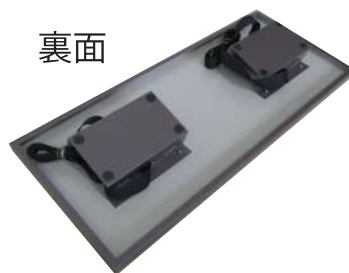

負けずガード

【商品の特徴】

- ◎取り付けはバンドで室外機をとめるだけなので簡単
- ◎ホコリ、雨、雪、直射日光から室外機を守る
- ◎夏は直射日光をさえぎり冷房が効果的
- ◎日射を防止し冷房効果を向上させる
- ◎日陰の代わりにより、直射日光を防ぐ事によりエアコンの電力効率の低下を防ぐ

表面

裏面

PB 受付けは Lot 数 120 台から カラー下記

【カラー種類】 ※色が多少異なる場合がございます。ご了承ください。

材質	本体・脚	カラー鋼板
	表面処理	アクリル樹脂
	バンド	ポリプロピレン
商品サイズ	本体	34.5×85.5×8
	重量	約 2.5Kg

お問い合わせ先

有限会社 鈴文

TEL：0256-32-1610

FAX：0256-35-1066

担当：鈴木、高野、麦倉まで