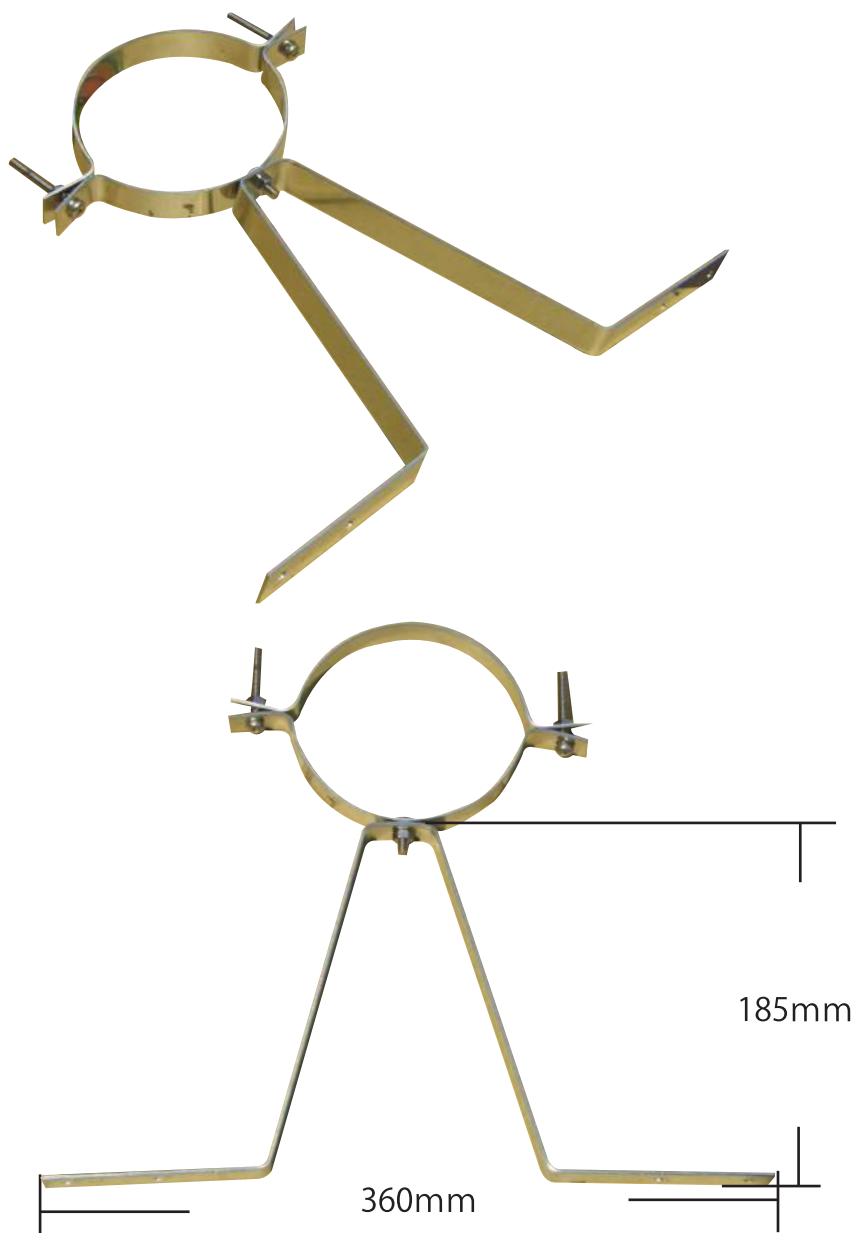

破風金具 ロングタイプ

【商品の特徴】

- 壁面に取り付けて煙筒を支持
- サビに強いステンレス製

【商品仕様書】

対応煙突経	Φ106mm用、Φ121mm用
材質	SUS ステンレス
板厚	2.0mm
製造国	日本

※注意事項

- 壁面固定用のビスは付いていません
- 二重煙突の加重は支えられません