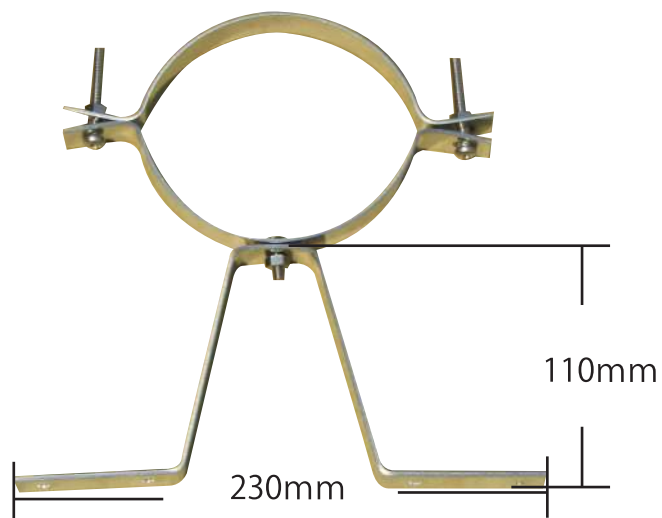

破風金具 ショートタイプ

【商品の特徴】

- 壁面に取り付けて煙筒を支持
- サビに強いステンレス製

【商品仕様書】

対応煙突経	Φ106mm用、Φ121mm用
材質	SUS ステンレス
板厚	2.0mm
製造国	日本

※注意事項

- 壁面固定用のビスは付いていません
- 二重煙突の加重は支えられません